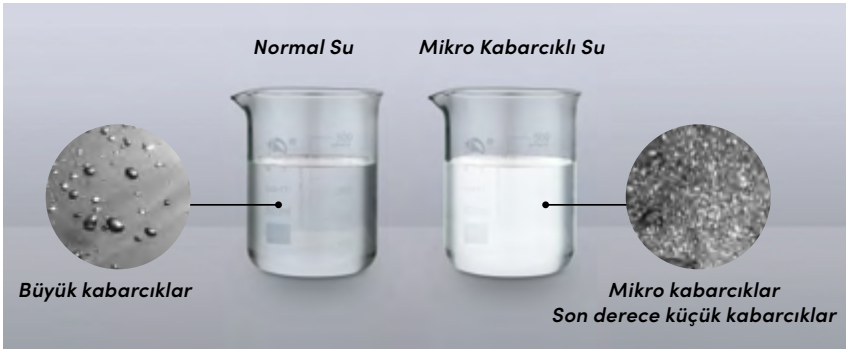

FONKSİYONEL MUTFAK BATARYALARI

MİKRO KABARCIKLARLA DERİNLEMESİNE VE DOĞAL TEMİZLİK

MİKRO KABARCIKLI SU TEKNOLOJİSİYLE DONATILMIŞ ARMATÜR

Gözeneklerden bile küçük mikro kabarcıklar sayesinde su, derinlemesine temizlik gücü kazanır. Sebze ve meyvelerdeki kalıntıları arındırır, yağı kolayca çözer. Kimyasal kullanmadan hijyen sağlar; sağlık, temizlik ve çevre dostu kullanım bir arada sunulur.

MİKRO KABARCIKLI SUYUN DERİN TEMİZLİK GÜCÜ

1. Mikro kabarcık, çapı 20micron ile 50micron arasında olan, insan gözenekleri boyutunda ve standart su spreyinden 100 kat daha küçük baloncuklardır.