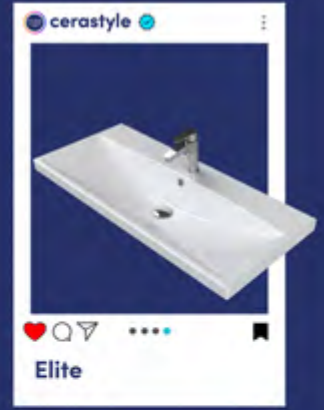

Tek Dolap, Dört Farklı Lavabo Alternatifi

CeraStyle, dört farklı seriye ait lavabolarıyla, estetikten ödün vermeden tek dolap yapısında maksimum tasarım esnekliği sağlıyor.

Her biri farklı tasarımlara sahip olan bu alternatiflerle banyolarınıza özgünlük ve çeşitlilik katabilirsiniz. Lavaboların tamamı, aynı dolap oturumuna mükemmel uyum sağlar.