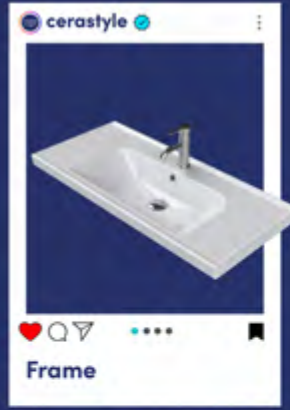

Tek Dolap, Dört Farklı Lavabo Alternatifi

CeraStyle, dört farklı seriye ait lavabolarıyla, estetikten ödün vermeden tek dolap yapısında maksimum tasarım esnekliği sağlıyor.

Her biri farklı tasarımlara sahip olan bu alternatiflerle banyolarınıza özgünlük ve çeşitlilik katabilirsiniz. Lavaboların tamamı, aynı dolap oturumuna mükemmel uyum sağlar.