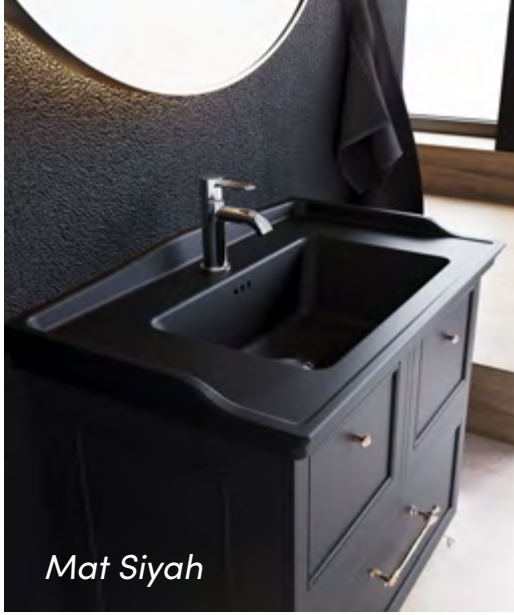

Kapadokya Serisi

KG	Ürün Kodu		ÜRÜNLER	Palet Adeti	Tavsiye Edilen Azami Satış Fiyatı
	ESKİ KOD	YENİ KOD			BEYAZ
25	036500-u	VB008A32U003Y01102	Kapadokya Etajerli Lavabo 100x48 cm	18	8.470,00 ₺
	036507-u97	VB008A32U053Y01102	Mat Siyah		13.550,00 ₺
	036500-u97	VB008A32U043Y01102	Mat Beyaz		
	036508-u97	VB008A32U073Y01102	Mat Kapuçino		
	03650A-u97	VB008A32U133Y01102	Mat Gri		
	036507-u	VB008A32U013Y01102	Parlak Siyah		

21	036300-u	VB008M42U003Y01102	Kapadokya Etajerli Lavabo 80x48 cm	18	6.150,00 ₺
	036307-u97	VB008M42U053Y01102	Mat Siyah		9.850,00 ₺
	036300-u97	VB008M42U043Y01102	Mat Beyaz		
	036308-u97	VB008M42U073Y01102	Mat Kapuçino		
	03630A-u97	VB008M42U133Y01102	Mat Gri		
	036307-u	VB008M42U013Y01102	Parlak Siyah		

17	036100-u	VB008J62U003Y01102	Kapadokya Etajerli Lavabo 65x48 cm	24	5.150,00 ₺
	036107-u97	VB008J62U053Y01102	Mat Siyah		8.240,00 ₺
	036100-u97	VB008J62U043Y01102	Mat Beyaz		
	036108-u97	VB008J62U073Y01102	Mat Kapuçino		
	03610A-u97	VB008J62U133Y01102	Mat Gri		
	036107-u	VB008J62U013Y01102	Parlak Siyah		

* Fiyatlara KDV Dahil Değildir.

* Renkli ürünler için mutlaka termin alınız.

2026-1
FİYAT LİSTESİ