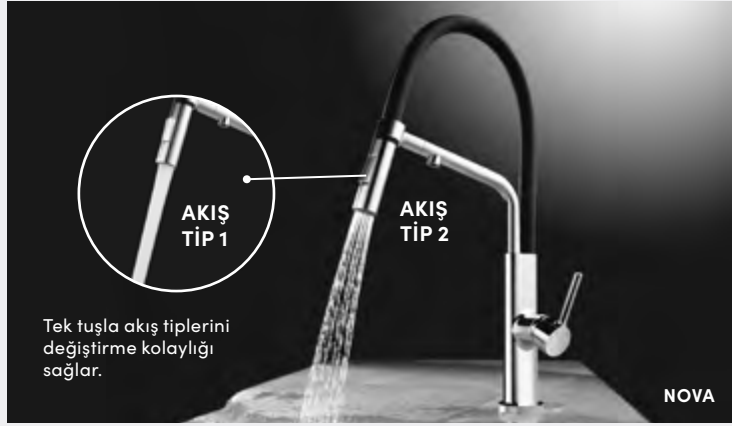

“SUYUN EN SAF HALİ, ARMATÜRÜNÜZDE HAYAT BULUYOR.”

2'Sİ 1 ARADA KARTUŞ TEKNOLOJİSİ

Hem Şebeke Suyu,
Hem Arıtma Suyu Tek Armatürde

Tek tuşla akış tiplerini
değiştirme kolaylığı
sağlar.

KOD	ÜRÜNLER	Koli Adeti	Tavsiye Edilen Azami Satış Fiyatı
KM06105050000011-MIX	NOVA Esnek Çıkış Uçlu Mutfak Bataryası (Siyah Hortumlu) ARITMALI En: 287 mm - Yükseklik: 495 mm	4	11.000,00 ₺
KM00705050000011-MIX	AQUA Esnek Çıkış Uçlu Mutfak Bataryası (Siyah Hortumlu) ARITMALI En: 269 mm - Yükseklik: 497 mm	4	14.880,00 ₺
KM00105050000011-MIX	İBİZA Spiralli Mutfak Bataryası (Gri Hortum) En: 267 mm - Yükseklik: 496 mm	4	12.200,00 ₺