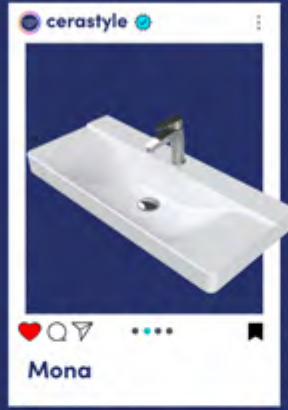

Tek Dolap, Dört Farklı Lavabo Alternatifi

CeraStyle, dört farklı seriye ait lavabolarıyla, estetikten ödün vermeden tek dolap yapısında maksimum tasarım esnekliği sağlıyor.

Her biri farklı tasarımlara sahip olan bu alternatiflerle banyolarınıza özgünlük ve çeşitlilik katabilirsiniz. Lavaboların tamamı, aynı dolap oturumuna mükemmel uyum sağlar.