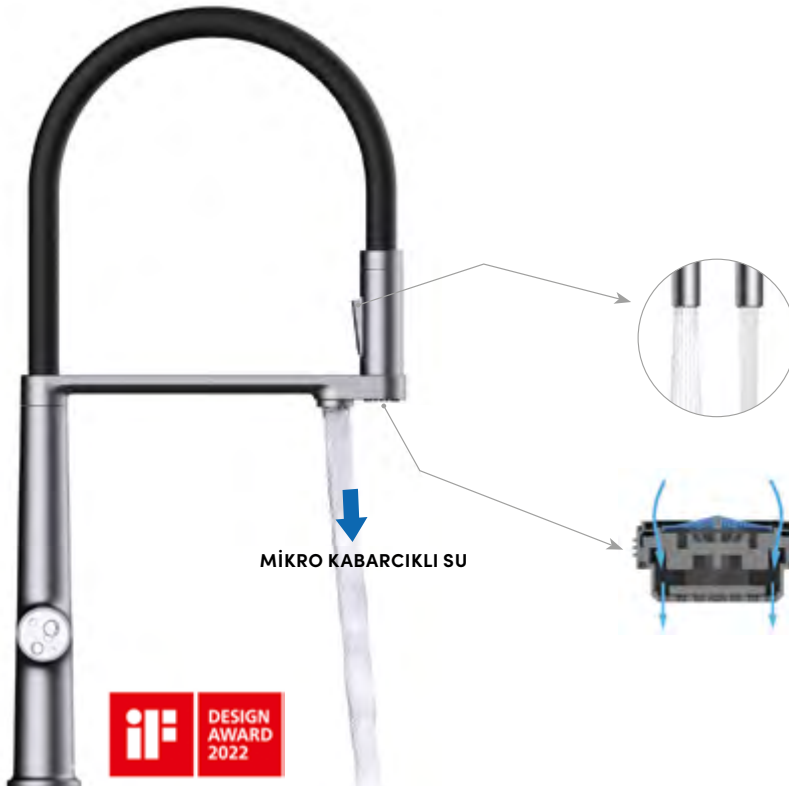

MİKRO KABARCIKLARIN AVANTAJLARI

1. Mikro kabarcıklar, çapı 20micron ile 50micron arasında değişen, insan gözenekleri boyutuna denk gelen ve geleneksel su spreylerinden 100 kat daha küçük baloncuklardır. Bu mikroskobik yapı sayesinde yüzeylerin en ince noktalarına kadar ulaşarak derinlemesine temizlik sağlar. Mikro kabarcıklı su, meyve ve sebzelerdeki pestisit kalıntılarını arındırarak daha sağlıklı bir kullanım sunar.
2. Mikro kabarcıklar lipofilik ve hidrofobik özellik taşıyor; yani yağı sever, suyu iter. Bu özellik sayesinde yağ partiküllerini yakalayıp yüzeye taşıyarak ortamdaki uzaklaştırır. Mikro kabarcıklı su, kimyasal deterjan kullanımının yerini alabilir, çevreye olan zararlı etkileri en aza indirir ve ekolojik dengeyi destekler.