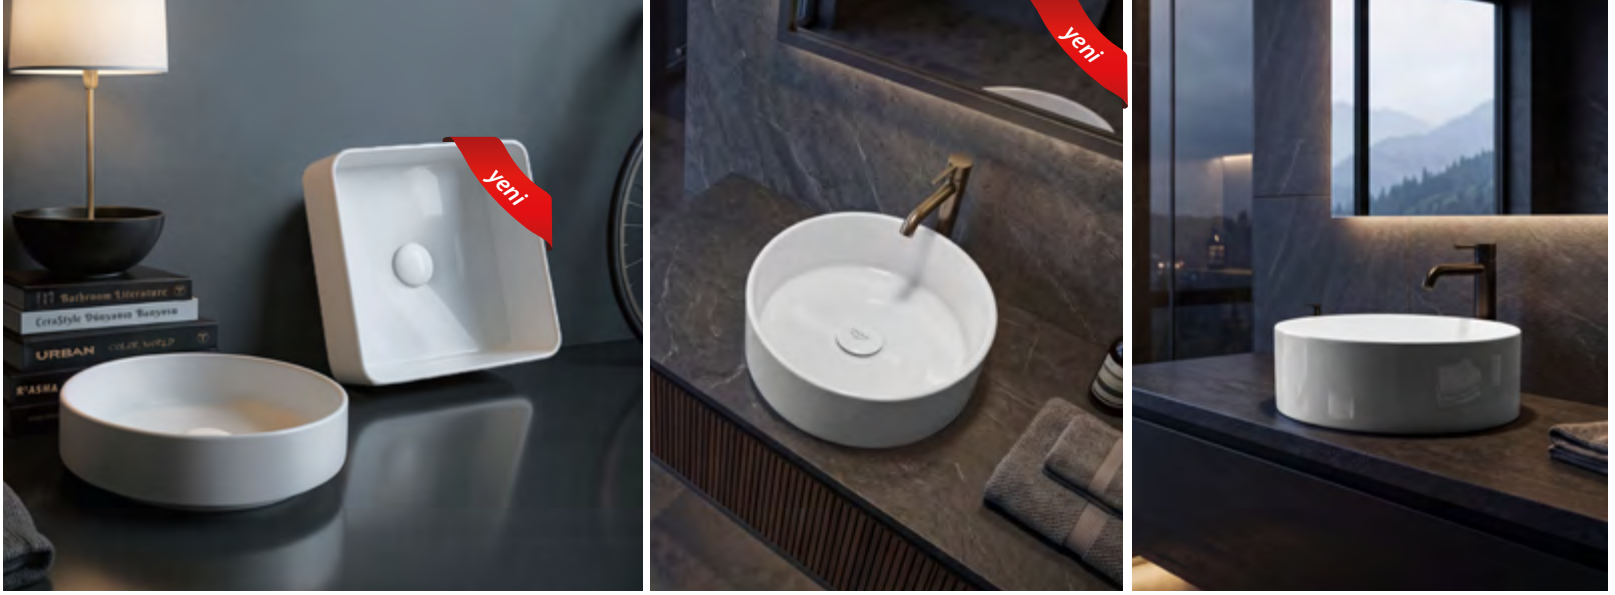

Suit Serisi

KG	ESKİ KOD	YENİ KOD	ÜRÜNLER	Palet Adeti	Tavsiye Edilen Azami Satış Fiyatı
6	078100-97	OC065T72W043Y01113	Suit Tezgahüstü Lavabo Ø40 cm (Mat Beyaz Olarak Üretilmektedir.)	32	6.000,00 ₺
	078107-97	OC065T72W053Y01113	Mat Siyah		6.000,00 ₺
	078108-97	OC065T72W073Y01113	Mat Kapuçino		
	07810A-97	OC065T72W133Y01113	Mat Gri		
10	079100	OC065U21W003Y01102	Suit Square Tezgahüstü Lavabo 40x40 cm	76	5.250,00 ₺
	079107-97	OC065U21W053Y01102	Mat Siyah		8.400,00 ₺
	079100-97	OC065U21W043Y01102	Mat Beyaz		
	079108-97	OC065U21W073Y01102	Mat Kapuçino		
	07910A-97	OC065U21W133Y01102	Mat Gri		
	079107	OC065U21W013Y01102	Parlak Siyah		
7	073200	OC065P51W003Y01102	Suit D Tezgahüstü Lavabo Ø38 cm	-	YAKINDA