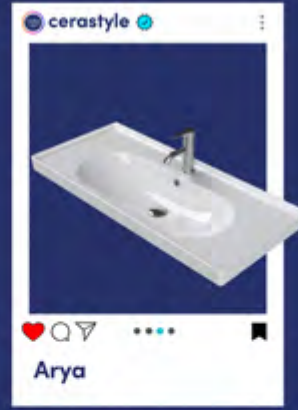

Tek Dolap, Dört Farklı Lavabo Alternatifi

CeraStyle, dört farklı seriye ait lavabolarıyla, estetikten ödün vermeden tek dolap yapısında maksimum tasarım esnekliği sağlıyor.

Her biri farklı tasarımlara sahip olan bu alternatiflerle banyolarınıza özgünlük ve çeşitlilik katabilirsiniz. Lavaboların tamamı, aynı dolap oturumuna mükemmel uyum sağlar.