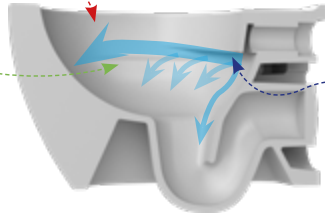

CeraStyle® Rimless

KANALSIZ YIKAMA
TEKNOLOJİSİ

Su Dağılımı
Tüm iç hazneyi yıkaması için özel tasarlanan su dağılım sistemi

Temizlik
Kanalların olmadığı bir klozet anlayışı ile size daha kolay temizlik imkanı sunuyor.