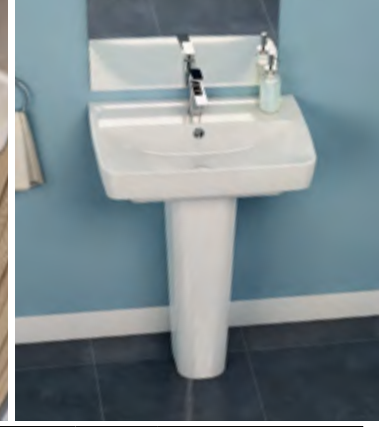

* Duru Asma Klozet ve Duru Engelli Rimless Asma Klozet yavaş kapanır kapakla beraber paket olarak satılmaktadır.

2026-1
FİYAT LİSTESİ

Duru

KG	Ürün Kodu		ÜRÜNLER	Palet Adeti	Tavsiye Edilen Azami Satış Fiyatı
	ESKİ KOD	YENİ KOD			BEYAZ
16	035300-u	WB003G72U003Y01101	Duru Lavabo 55x45 cm	32	4.280,00 ₺
13	035000-u	VB003F62U003Y01102	Duru Lavabo 50x40 cm	64	3.620,00 ₺
10	035200-u	WB003E12U003Y01101	Duru Lavabo 45x35 cm	51	2.680,00 ₺
10	016900	PD0031100003Y01101	Duru Yarım Ayak (Duru 45x35 cm Lavabo İçin Üretilmiştir)	80	2.170,00 ₺
10	006700	PD0041000003Y01101	Noura Kolon Ayak	56	3.280,00 ₺
7	016200	PD0041100003Y01101	Noura Yarım Ayak	80	2.850,00 ₺