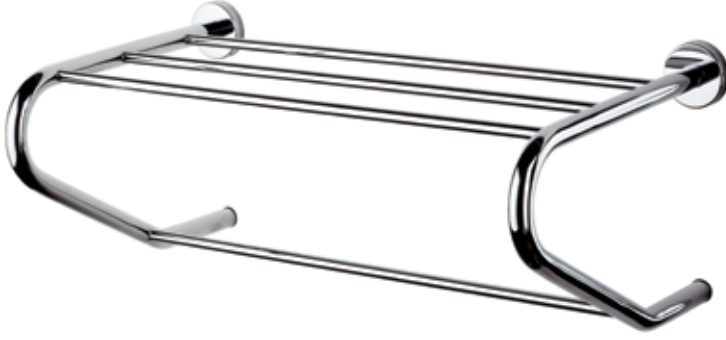

74342 2'li 15 ₺ ???,00

74343 3'lü 15 ₺ ???,00

74344 4'lü 15 ₺ ???,00

Döner Askılık

Üçlü

74313

6 ₺ 1.570,00

Destekli Raf Havluluk
Parlak Polisaj Paslanmaz