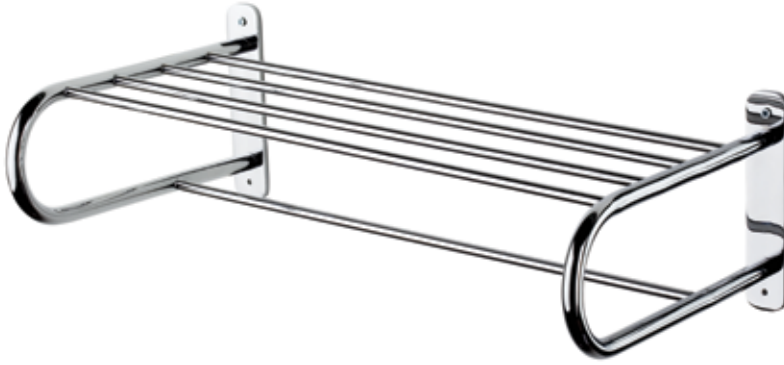

Standart Raf Havluluk
Parlak Polisaj Paslanmaz

74119

8 ₺ 1.625,00

74121

8 ₺ 1.600,00