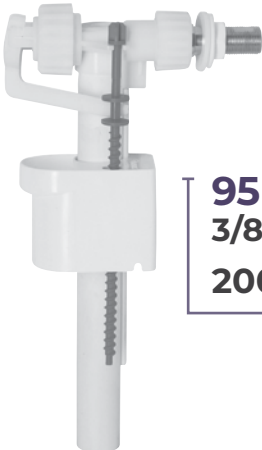

24 Bas 3/8 Altan

20024 24 ₺ 415,00

93 A 3/8 Altan

20093 20 ₺ 475,00

93 Y Plastik Nipelli 1/2 Yandan

20093YH 15 ₺ 315,00

93 Y Pirinç Nipelli 3/8 Yandan

20093Y 15 ₺ 450,00