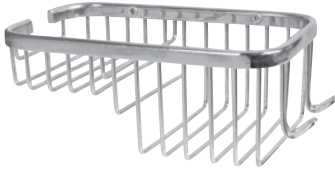

Standart Lifli Tel Süngerlik
Krom Pirinç 20x10cm

74034 12 ₺ 850,00