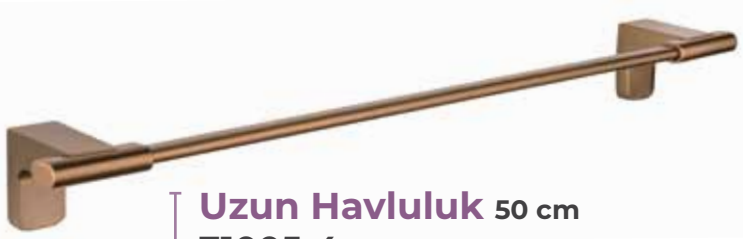

Kağıtlık Kapaksız
71010-3

12 ₺ 1.000,00

Bornoz Askılığı
İkili
71023-3

15 ₺ 750,00

PREMIUM ANTİK SERİSİ

Etajer
71001-4

4 ₺ 3.350,00

Uzun Havluluk 50 cm
71005-4